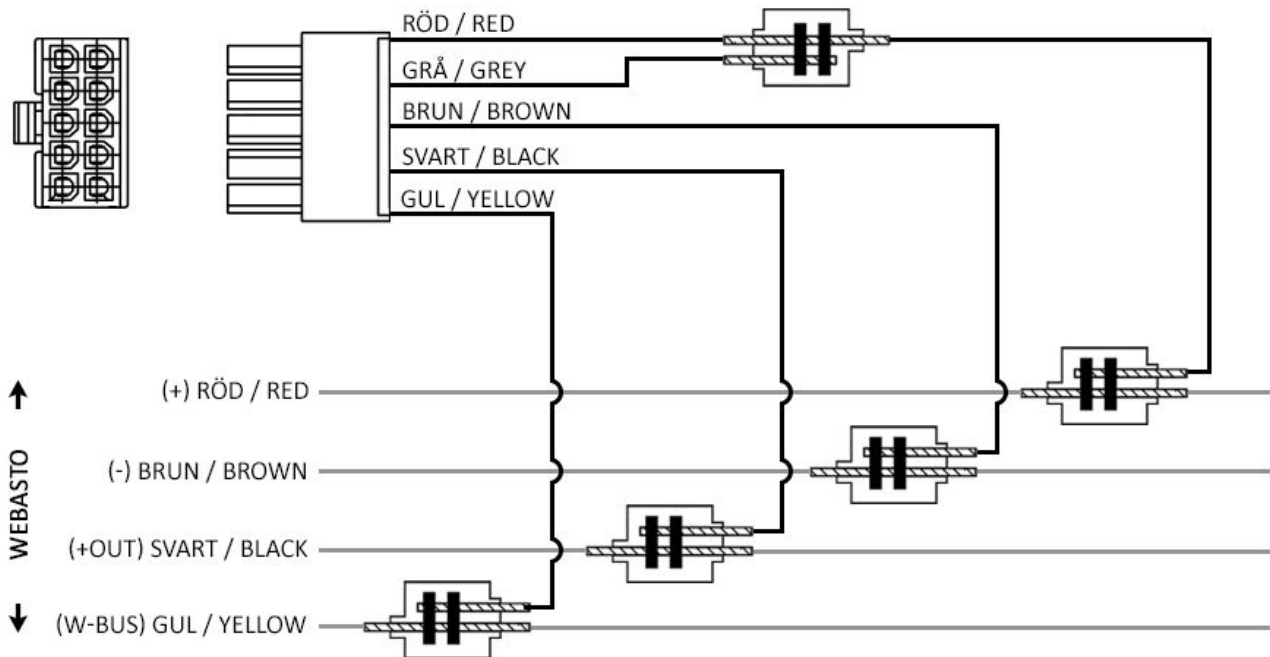

Send this SMS "PH0000OPMODE1" after last install step, unit should answer "OPMODE SET OK".

Var noga med kabelfärgerna, **Orange/Röd** och **Blå/Lila** är snarlika!

Be careful about the wire colors, **Orange/Red** and **Blue/Purple** look similar!

WEBASTO UNIVERSAL

Schematic

Illustration

KABLFÄRGER KAN SKILJA SIG
CABLE COLORS CAN DIFFER

Viktigt / Important

Skicka detta SMS "PH0000OPMODE1" efter sista installationssteget, enheten ska svara "OPMODE SET OK".