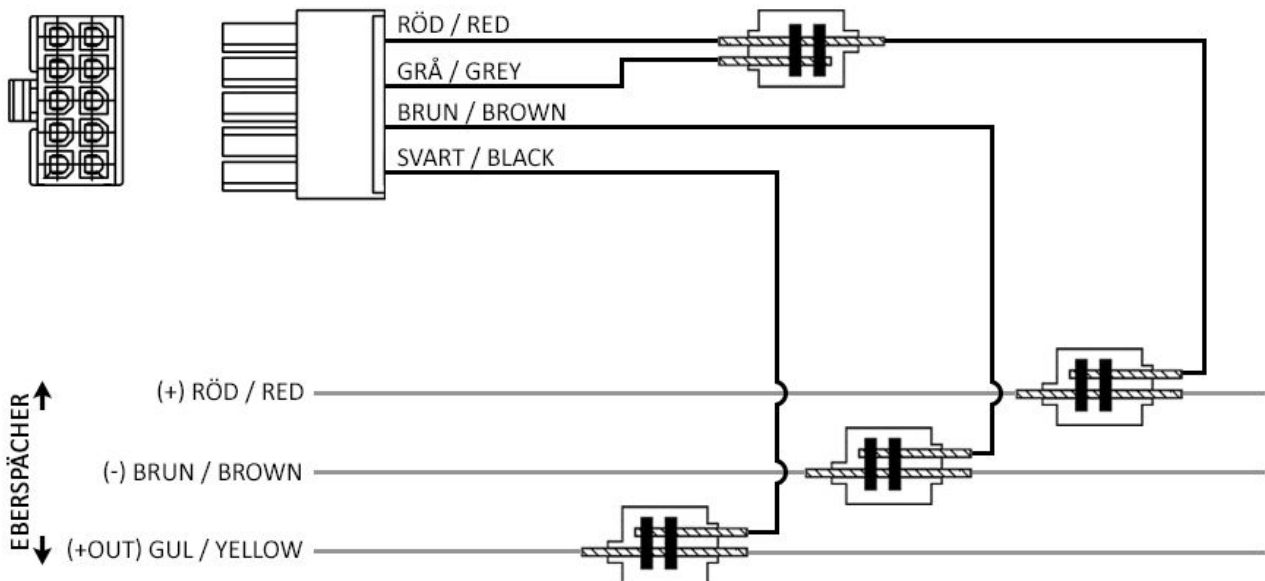

EBERSPÄCHER UNIVERSAL

Schematic

Illustration

KABELFÄRGER KAN SKILJA SIG
CABLE COLORS CAN DIFFER

Viktigt / Important

Skicka detta SMS "PH0000OPMODE1" efter sista installationssteget, enheten ska svara "OPMODE SET OK".

Send this SMS "PH0000OPMODE1" after last install step, unit should answer "OPMODE SET OK".

Var noga med kabelfärgerna, **Orange/Röd** och **Blå/Lila** är snarlika!

Be careful about the wire colors, **Orange/Red** and **Blue/Purple** look similar!

WEBASTO UNIVERSAL

Schematic

Illustration

KABLFÄRGER KAN SKILJA SIG
CABLE COLORS CAN DIFFER

Viktigt / Important

Skicka detta SMS "PH0000OPMODE1" efter sista installationssteget, enheten ska svara "OPMODE SET OK".