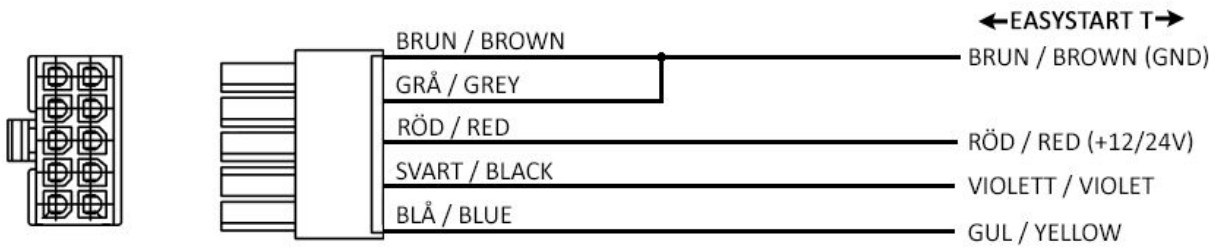

EasyStart T

Schematic

Illustration

Viktigt / Important

Skicka detta SMS "**PH0000OPMODE3**" efter sista installationssteget, enheten ska svara "**OPMODE SET OK**".

Send this SMS "**PH0000OPMODE3**" after last install step, unit should answer "**OPMODE SET OK**".

Var noga med kabelfärgerna, **Orange/Röd** och **Blå/Lila** är snarlika!

Be careful about the wire colors, **Orange/Red** and **Blue/Purple** look similar!