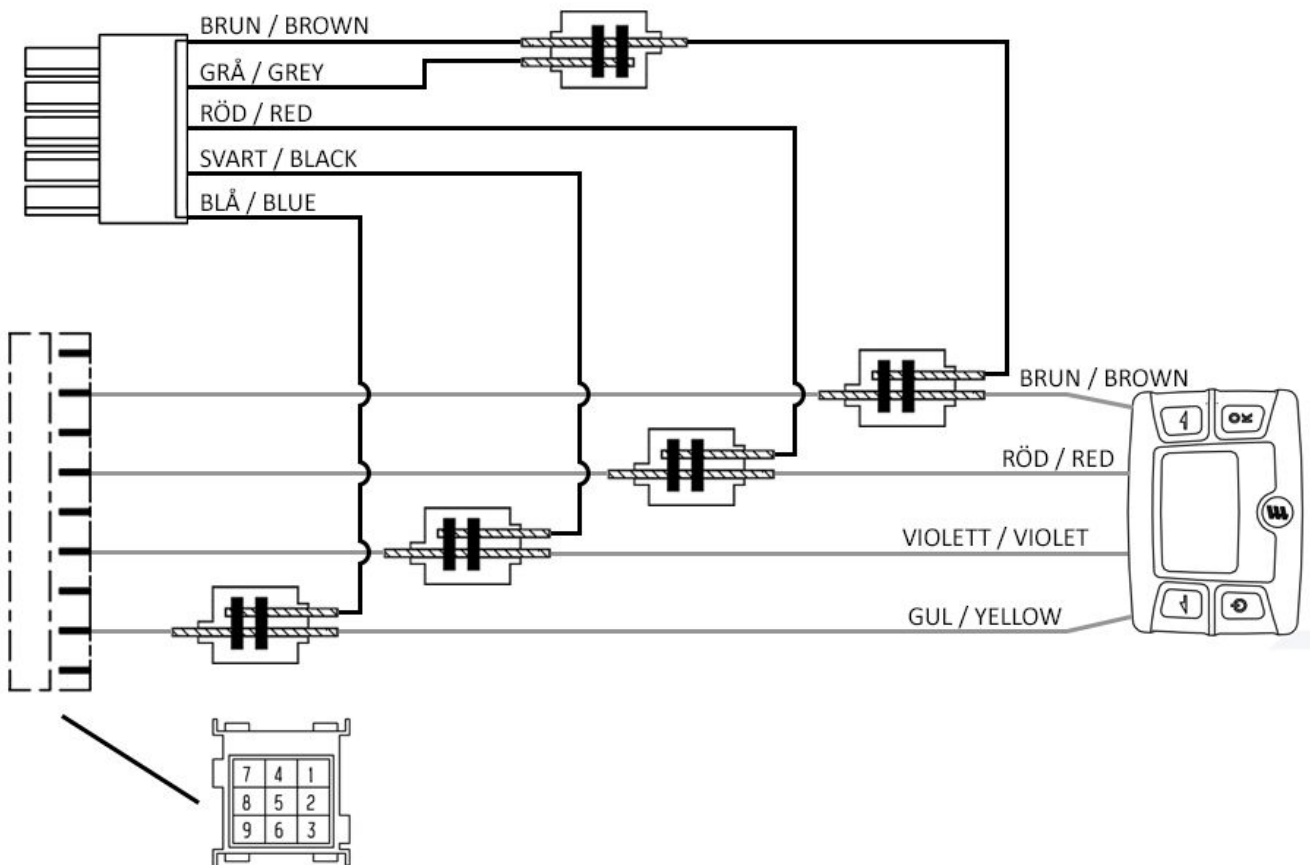

EasyStart T

Schematic

Illustration

Viktigt / Important

Skicka detta SMS "**PH0000OPMODE3**" efter sista installationssteget, enheten ska svara "**OPMODE SET OK**".

Send this SMS "**PH0000OPMODE3**" after last install step, unit should answer "**OPMODE SET OK**".

Var noga med kabelfärgerna, **Orange/Röd** och **Blå/Lila** är snarlika!

Be careful about the wire colors, **Orange/Red** and **Blue/Purple** look similar!