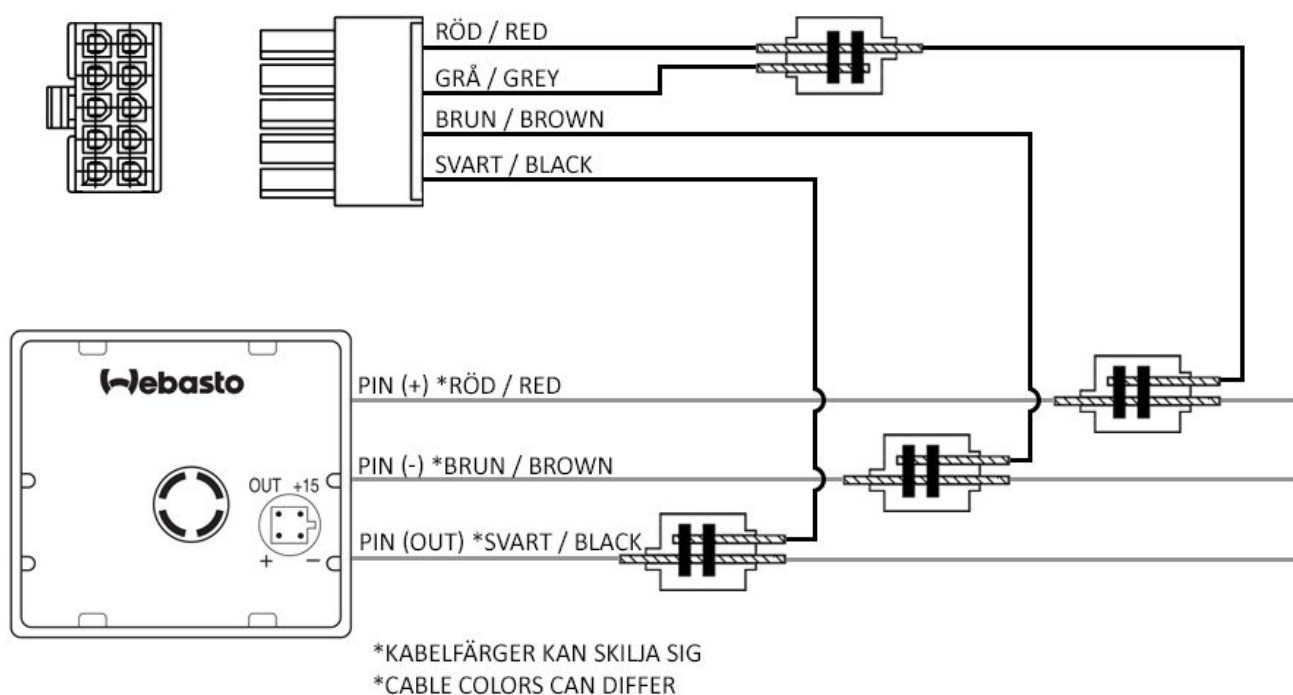

1530

SchematicIllustration**Viktigt / Important**

Skicka detta SMS "PH0000OPMODE2" efter sista installationssteget, enheten ska svara "OPMODE SET OK".

Send this SMS "PH0000OPMODE2" after last install step, unit should answer "OPMODE SET OK".