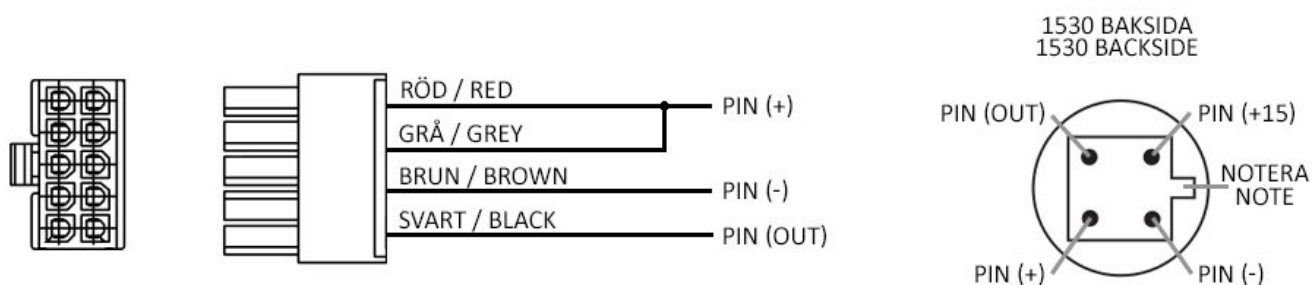

1530

SchematicIllustration**Viktigt / Important**

Skicka detta SMS "PH0000OPMODE2" efter sista installationssteget, enheten ska svara "OPMODE SET OK".

Send this SMS "PH0000OPMODE2" after last install step, unit should answer "OPMODE SET OK".